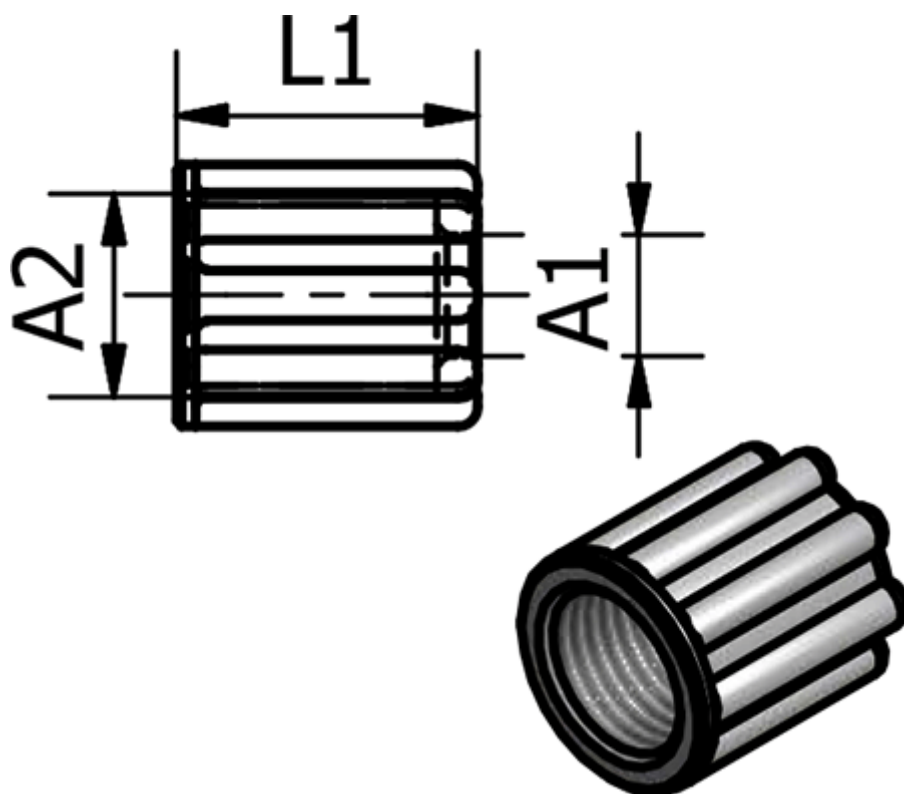

Varenummer: 58616002
Beskrivelse: Push-on 160.01, Ø8/6 - M14x1,5
Omløber

Mål

Gevind A2 = M14x1,5

L1 = 17

Udvendig slangediameter A1 = 8/6